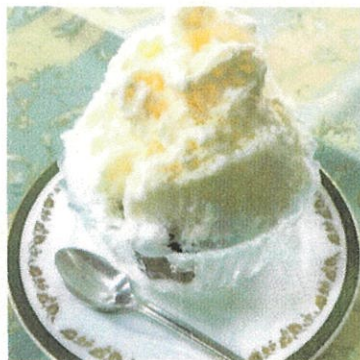

ミルク金時

税込 770円
〈Sサイズ 税込 440円〉